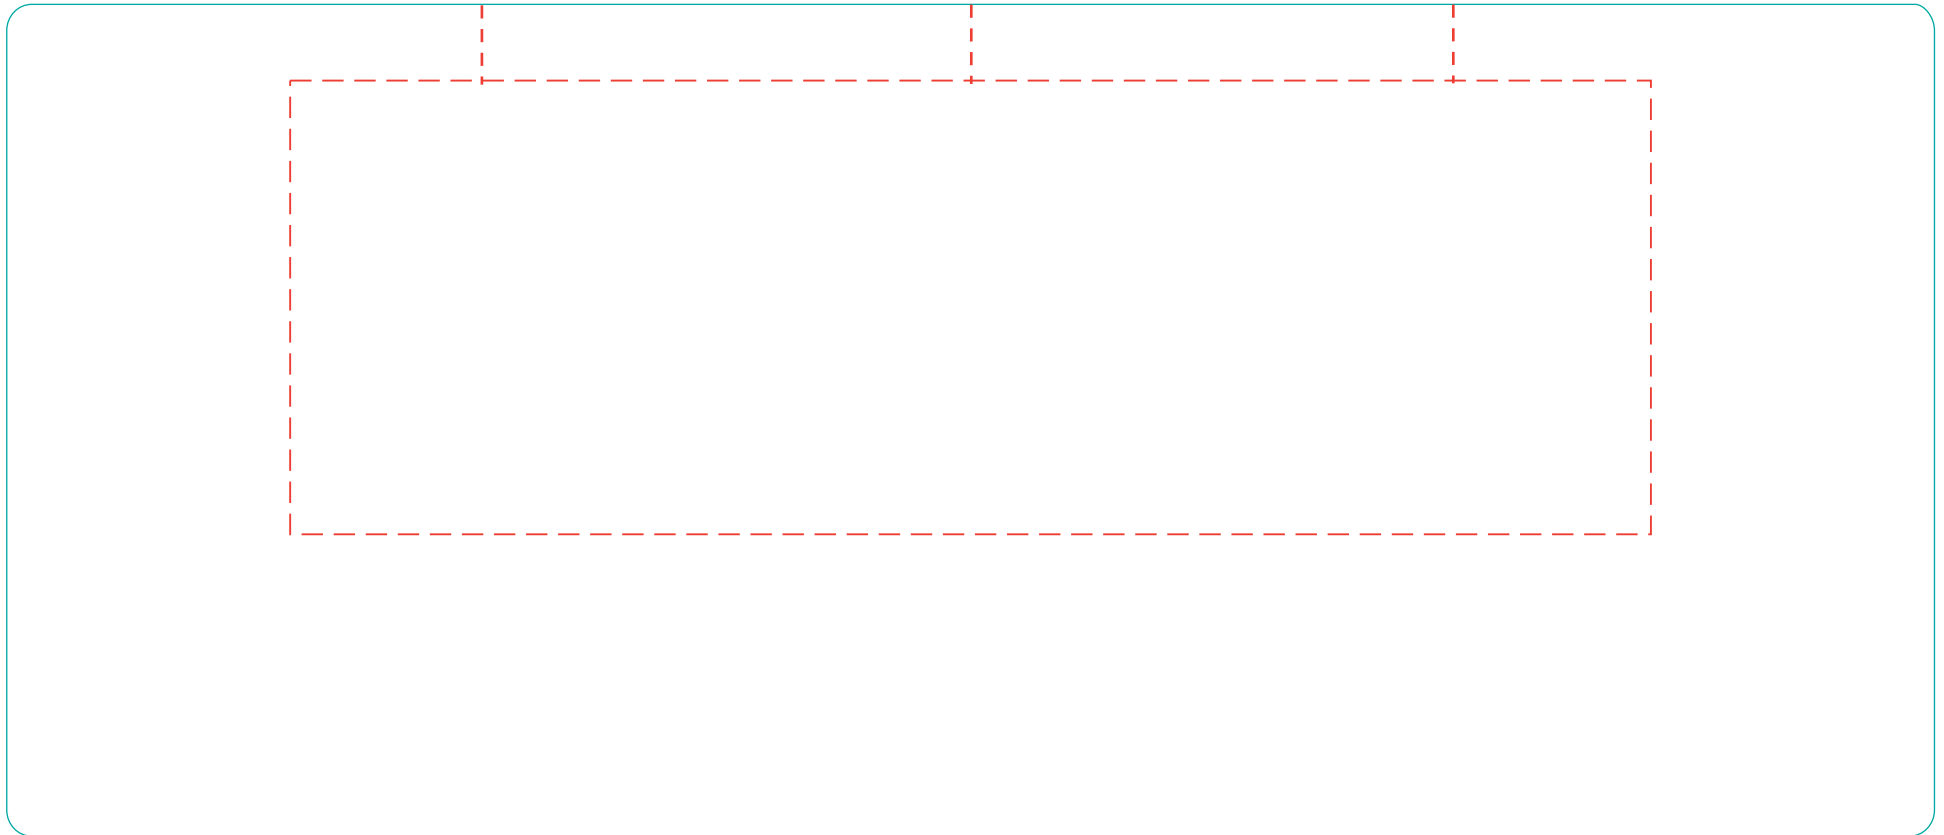

Glas Angelina

A 0130

Direktdruck
direct print

max. Druckfläche: Länge 180 mm, Höhe 60 mm
max. printing area: length 180 mm, height 60 mm